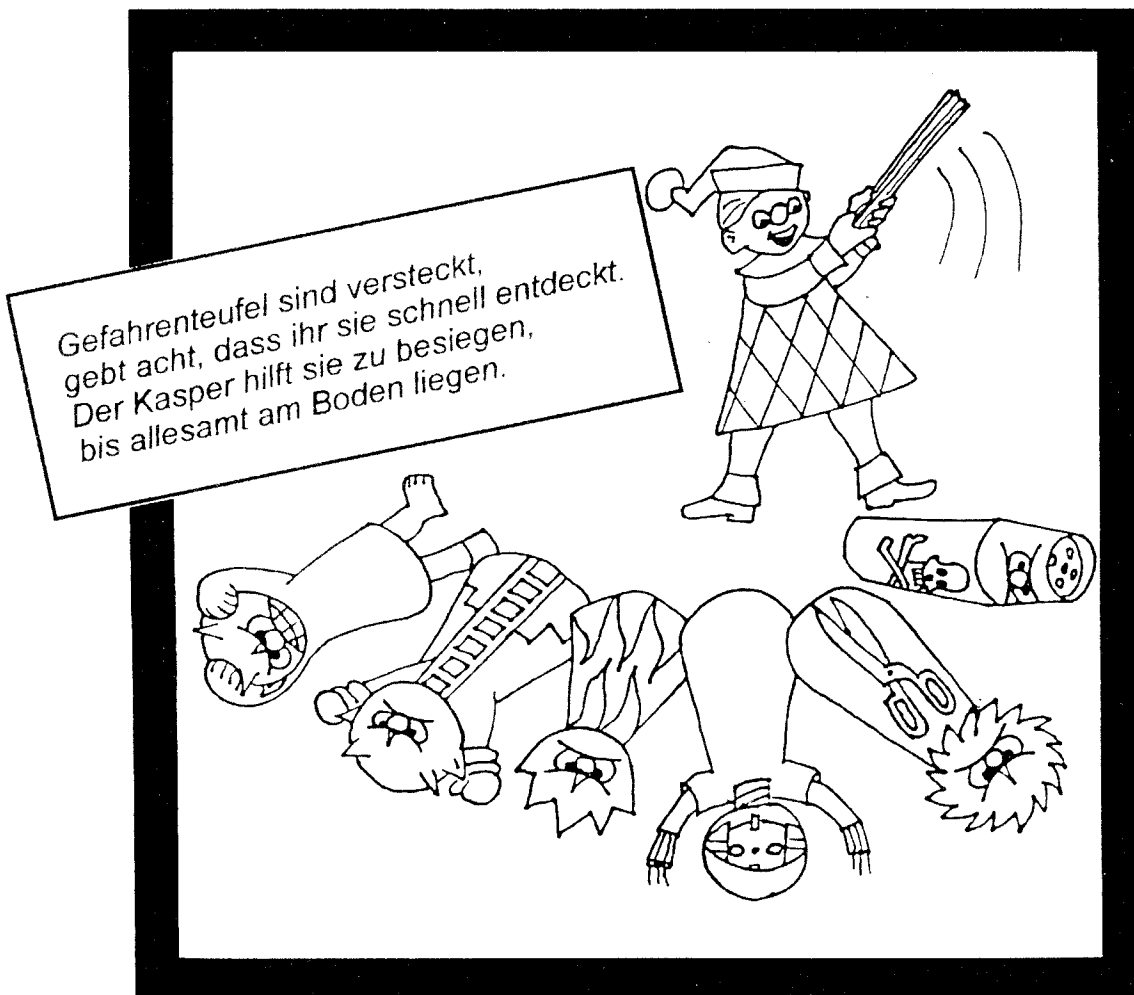

Malen mit dem Sicherheitskasper

**Bayerisches Landesamt für
Arbeitsschutz, Arbeitsmedizin
und Sicherheitstechnik**

Pfarrstraße 3 · 80538 München
Telefon 089/2184-0
Fax 089/2184-297
Internet: www.lfas.bayern.de

Aktion
DAS SICHERE HAUS

Deutsches Kuratorium für Sicherheit
in Heim und Freizeit e.V. (DSH)

Holsteinischer Kamp 62
22081 Hamburg
Telefon 040/298104-61
Fax 040/298104-71
Internet: www.das-sichere-haus.de